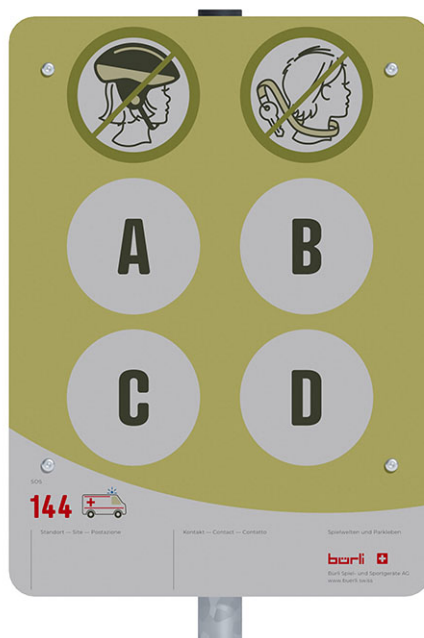

Panneau indicateur individuel

Article 95991

Panneau indicateur individuel en plaque en aluminium, avec six symboles, dimensions 320 x 440 mm, imprimé avec surface deprotectin stratifiée, modèle sur poteau, avec montant tubulaire galvanisé à chaud, quatre symboles d'autosélection.

CHF 445.-

(hors TVA)

	Dimensions de l'appareil	155 x 32 x 5 cm
	l'élément le plus lourd	5 kg
	Le plus grand élément	155 x 32 x 5 cm
	Fondations	1
	Béton	0.15 m ³
	Temps de montage	1 h
	Monteurs	1

berli
Au coeur du jeu