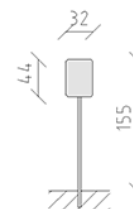

Panneau indicateur individuel

Article 95991

Panneau indicateur individuel en plaque en aluminium, avec six symboles, dimensions 320 x 440 mm, imprimé avec surface deprotectin stratifiée, modèle sur poteau, avec montant tubulaire galvanisé à chaud, quatre symboles d'autosélection.

CHF 445.-

(hors TVA)

	Dimensions de l'appareil	155 x 32 x 5 cm
	l'élément le plus lourd	5 kg
	Le plus grand élément	155 x 32 x 5 cm
	Fondations	1
	Béton	0.15 m ³
	Temps de montage	1 h
	Monteurs	1

berli
Au coeur du jeu