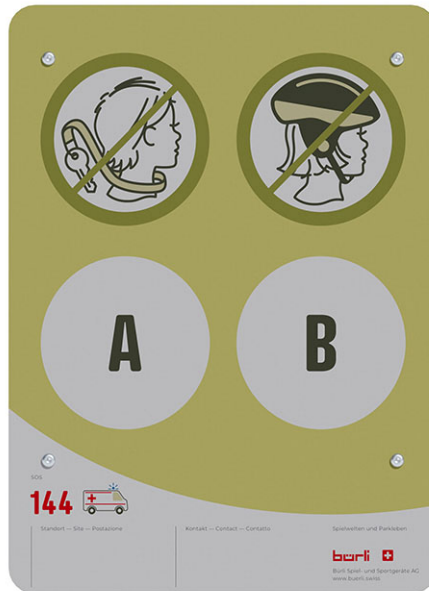

Panneau indicateur individuel

Article 95995

Panneau indicateur individuel en plaque en aluminium, avec quatre symboles, dimensions 320 x 440 mm, imprimé avec surface deprotectin stratifiée, modèle mural, deux symboles d'autosélection.

CHF 320.-

(hors TVA)

	l'élément le plus lourd	2 kg
	Le plus grand élément	44 x 32 x 0.4 cm
	Temps de montage	0.5 h
	Monteurs	1

buerli
Au coeur du jeu