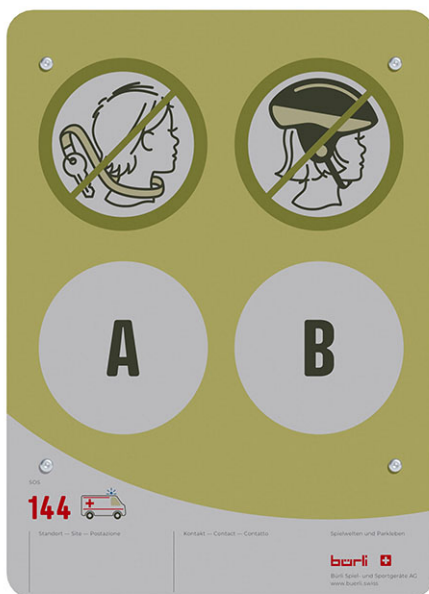

# Panneau indicateur individuel

Article 95995

Panneau indicateur individuel en plaque en aluminium, avec quatre symboles, dimensions 320 x 440 mm, imprimé avec surface deprotectin stratifiée, modèle mural, deux symboles d'autosélection.

**CHF 320.-**

(hors TVA)

	l'élément le plus lourd	2 kg
	Le plus grand élément	44 x 32 x 0.4 cm
	Temps de montage	0.5 h
	Monteurs	1

**buerli**  
Au coeur du jeu