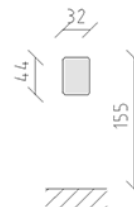

# Panneau indicateur individuel

Article 95995

Panneau indicateur individuel en plaque en aluminium, avec quatre symboles, dimensions 320 x 440 mm, imprimé avec surface deprotectin stratifiée, modèle mural, deux symboles d'autosélection.

**CHF 320.-**

(hors TVA)

	l'élément le plus lourd	2 kg
	Le plus grand élément	44 x 32 x 0.4 cm
	Temps de montage	0.5 h
	Monteurs	1

**buerli**  
Au coeur du jeu