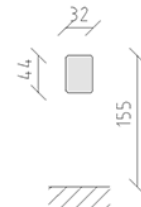

Panneau indicateur individuel

Article 95995

Panneau indicateur individuel en plaque en aluminium, avec quatre symboles, dimensions 320 x 440 mm, imprimé avec surface deprotectin stratifiée, modèle mural, deux symboles d'autosélection.

CHF 320.-

(hors TVA)

	l'élément le plus lourd	2 kg
	Le plus grand élément	44 x 32 x 0.4 cm
	Temps de montage	0.5 h
	Monteurs	1

buerli
Au coeur du jeu