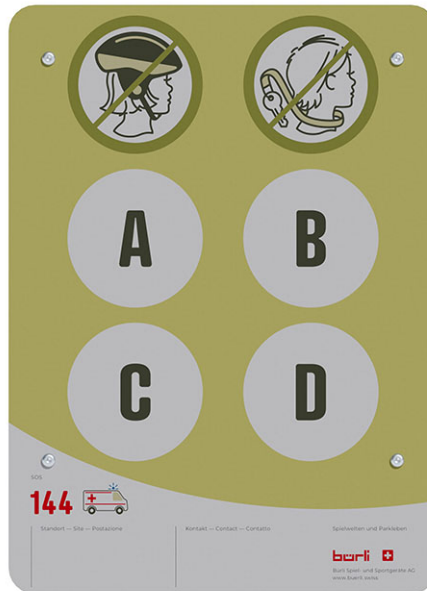

Panneau indicateur individuel

Article 95996

Panneau indicateur individuel en plaque en aluminium, avec six symboles, dimensions 320 x 440 mm, imprimé avec surface deprotectin stratifiée, modèle mural, quatre symboles d'autosélection.

CHF 330.-

(hors TVA)

	l'élément le plus lourd	2 kg
	Le plus grand élément	44 x 32 x 0.4 cm
	Temps de montage	0.5 h
	Monteurs	1

buerli
Au coeur du jeu