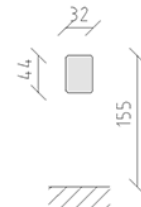

Panneau indicateur individuel

Article 95996

Panneau indicateur individuel en plaque en aluminium, avec six symboles, dimensions 320 x 440 mm, imprimé avec surface deprotectin stratifiée, modèle mural, quatre symboles d'autosélection.

CHF 330.-

(hors TVA)

	l'élément le plus lourd	2 kg
	Le plus grand élément	44 x 32 x 0.4 cm
	Temps de montage	0.5 h
	Monteurs	1

buerli
Au coeur du jeu