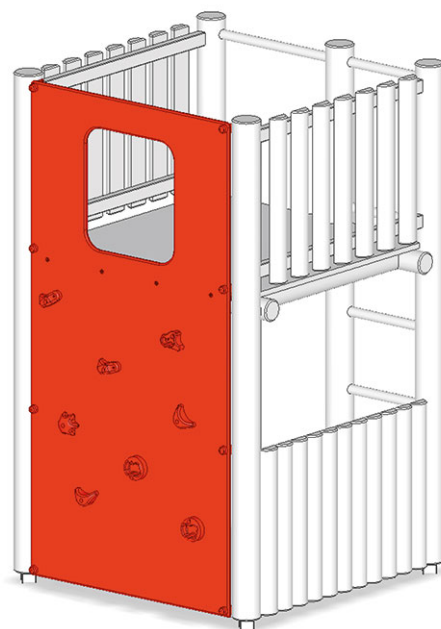

Mur d'escalade alpin

Ligne du dispositif Rundholz

Article A-01-020-40

Mur d'escalade alpin pour hauteur de la plate-forme 150 cm, en polyéthylène, couleur vert, avec des pierres d'alpinisme originales.

CHF 1'035.-

(hors TVA)

	Hauteur de chute	150 cm
	Temps de montage	1 h
	Monteurs	2

buerli
Au coeur du jeu