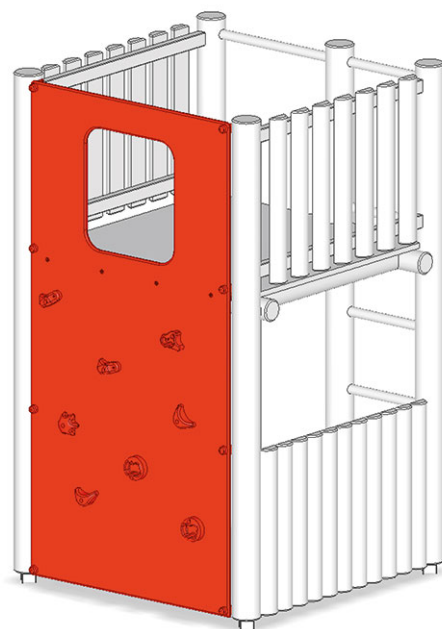

# Mur d'escalade alpin

Ligne du dispositif Rundholz

Article A-01-020-45

Mur d'escalade alpin pour hauteur de la plate-forme 180 cm, en polyéthylène, couleur vert, avec des pierres d'alpinisme originales.

**CHF 1'125.-**

(hors TVA)

	Hauteur de chute	180 cm
	Temps de montage	1 h
	Monteurs	2

**buerli**  
Au coeur du jeu