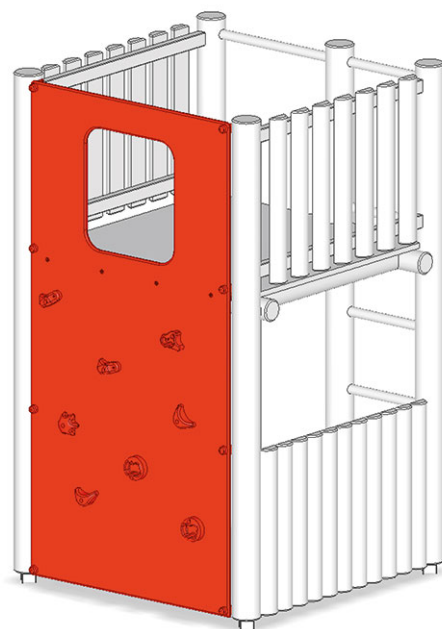

Mur d'escalade alpin

Ligne du dispositif Rundholz

Article A-01-020-45

Mur d'escalade alpin pour hauteur de la plate-forme 180 cm, en polyéthylène, couleur vert, avec des pierres d'alpinisme originales.

CHF 1'125.-

(hors TVA)

	Hauteur de chute	180 cm
	Temps de montage	1 h
	Monteurs	2

buerli
Au coeur du jeu