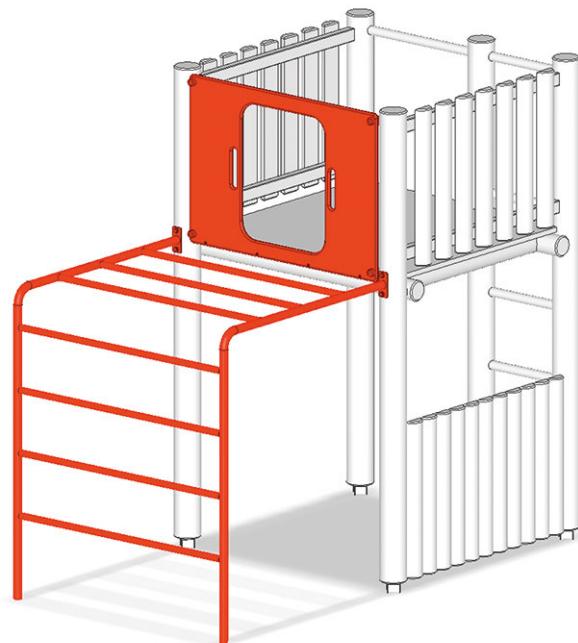

Echelle métallique

Ligne du dispositif Rundholz

Article A-01-022-40

Echelle métallique pour hauteur de la plate-forme 150 cm, galvanisé à chaud, avec balustrade en polyéthylène.

CHF 1'025.-

(hors TVA)

	Hauteur de chute	150 cm
	Temps de montage	1 h
	Monteurs	2