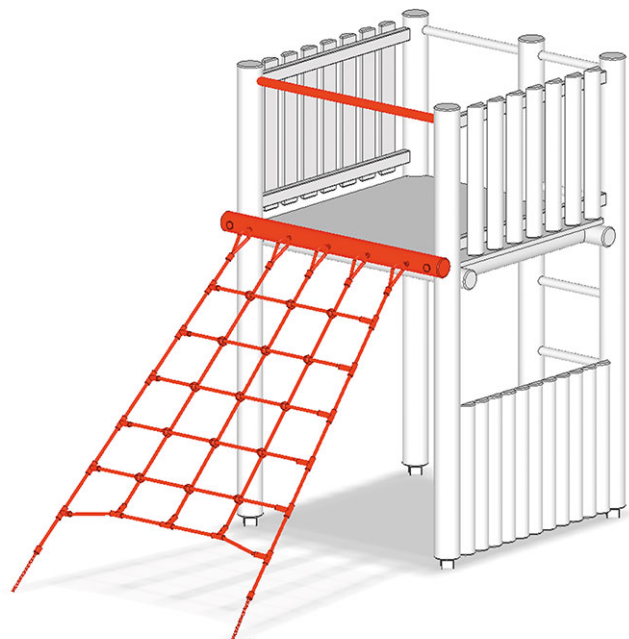

Secteur filet a grimper

Ligne du dispositif Rundholz

Article A-01-029-40

Secteur filet a grimper pour hauteur de la plate-forme 150 cm, incliné du terrain à la tour, cordage en polypropylène armé d'acier.

CHF 1'105.-

(hors TVA)

	Hauteur de chute	150 cm
	Temps de montage	1 h
	Monteurs	2

buerli
Au coeur du jeu