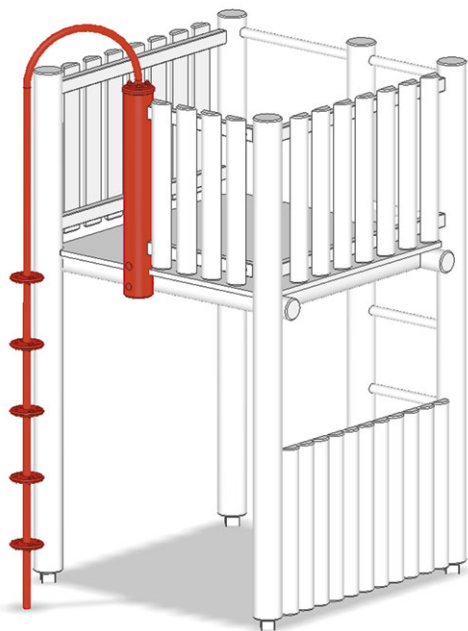

Perche inox

Ligne du dispositif Rundholz

Article A-01-030-40

Perche inox à l'hauteur plate-forme 150 cm.

CHF 1'025.-
(hors TVA)

	Hauteur de chute	150 cm
	Temps de montage	1 h
	Monteurs	2

buerli
Au coeur du jeu