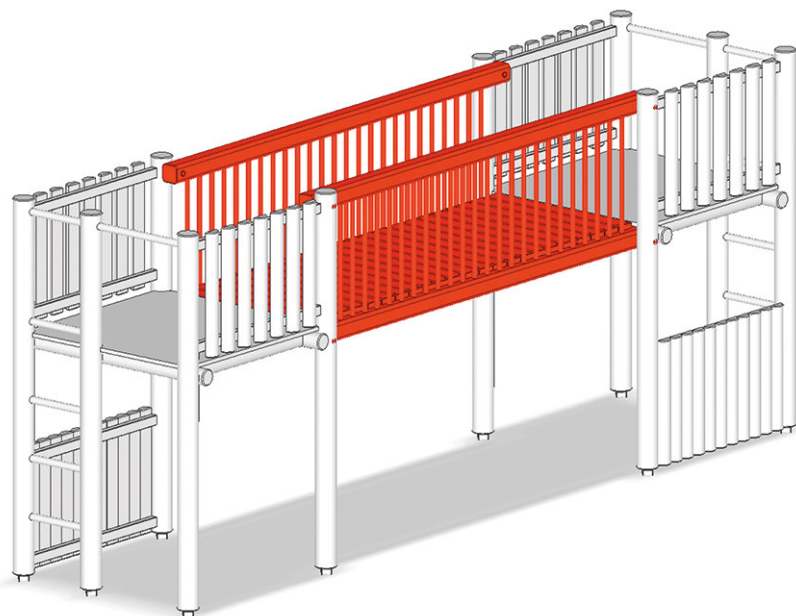

# Passerelle

Ligne du dispositif Rundholz

Article A-01-050-74

Passerelle, hauteur 80 cm, largeur 114 cm, longueur 400 cm, avec 2 rampes, horizontale ou inclinée, d'une tour à l'autre.

**CHF 2'580.-**

(hors TVA)