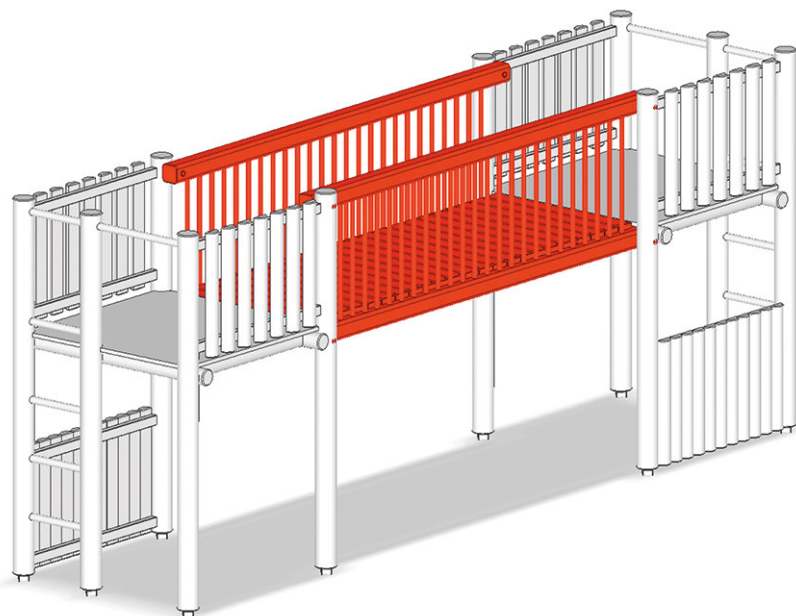

Passerelle

Ligne du dispositif Rundholz

Article A-01-050-74

Passerelle, hauteur 80 cm, largeur 114 cm, longueur 400 cm, avec 2 rampes, horizontale ou inclinée, d'une tour à l'autre.

CHF 2'580.-

(hors TVA)

Temps de montage 3 h