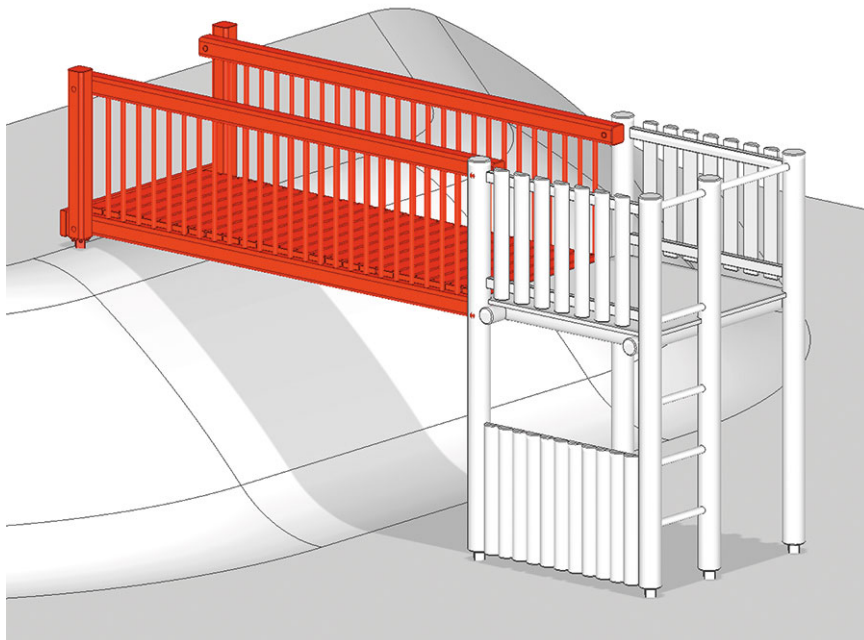

Passerelle

Ligne du dispositif Rundholz

Article A-01-050-72-001

Passerelle, hauteur 80 cm, largeur 114 cm, longueur 300 cm, avec 2 rampes, d'une pente à une tour.

CHF 2'425.-
(hors TVA)

 Temps de montage 3 h