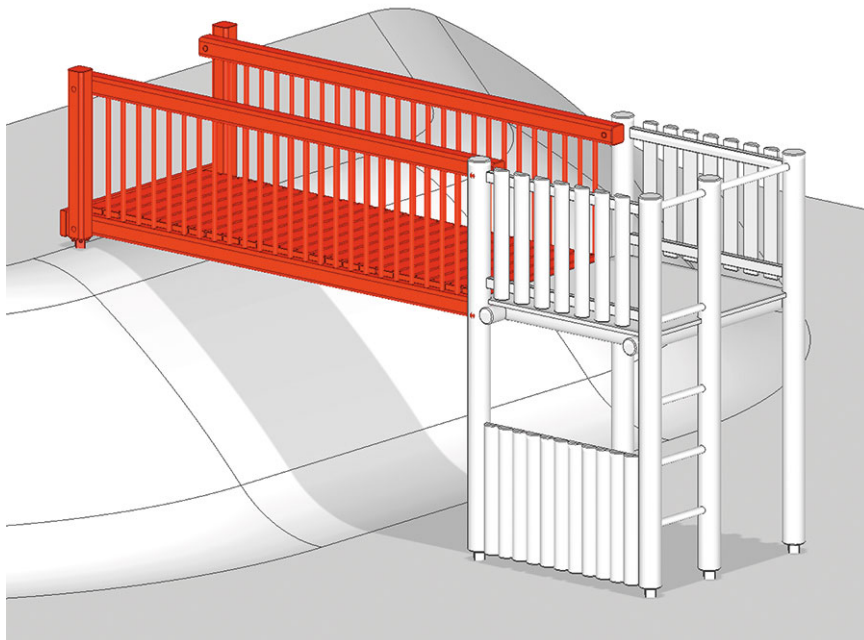

Passerelle

Ligne du dispositif Rundholz

Article A-01-050-74-001

Passerelle, hauteur 80 cm, largeur 114 cm, longueur 400 cm, avec 2 rampes, d'une pente à une tour.

CHF 2'965.-
(hors TVA)

 Temps de montage 3 h