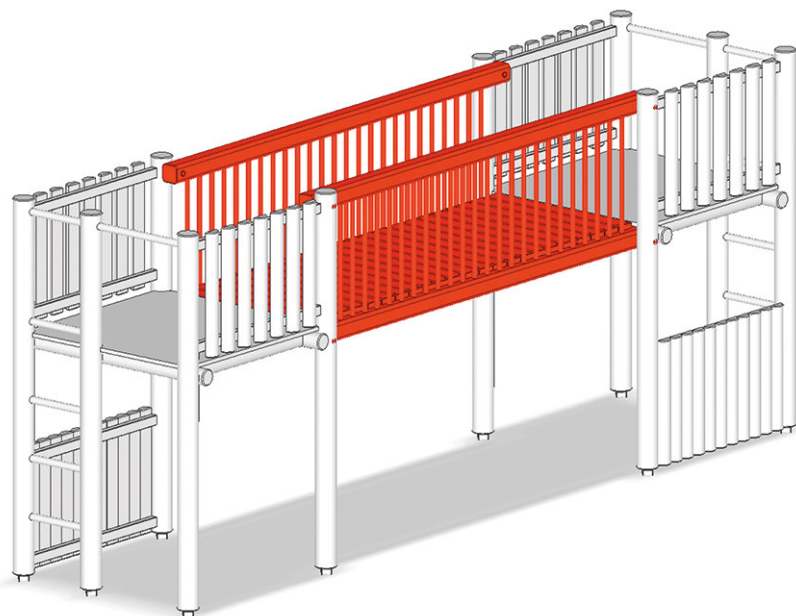

Passerelle

Ligne du dispositif Rundholz

Article A-01-050-76

Passerelle, hauteur 80 cm, largeur 114 cm, longueur 500 cm, avec 2 rampes, horizontale ou inclinée, d'une tour à l'autre.

CHF 2'915.-

(hors TVA)

Temps de montage 3 h