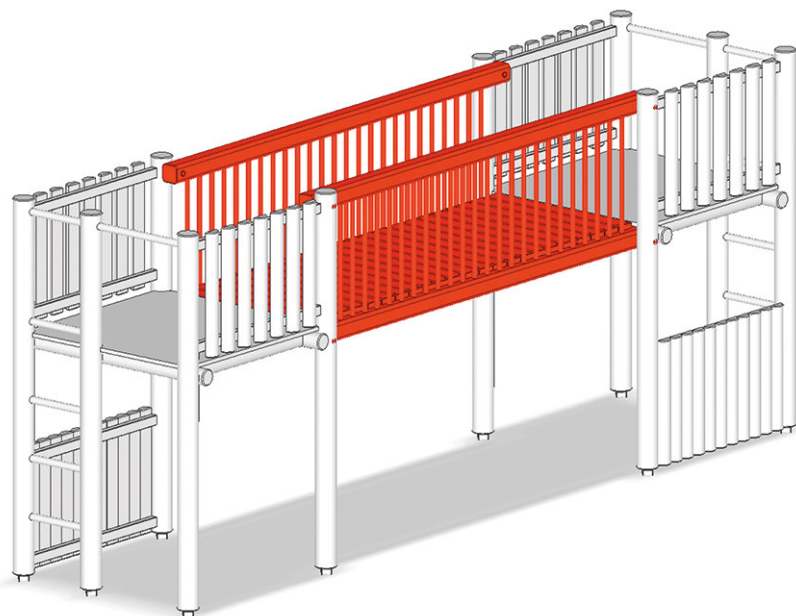

# Passerelle

Ligne du dispositif Rundholz

Article A-01-050-76

Passerelle, hauteur 80 cm, largeur 114 cm, longueur 500 cm, avec 2 rampes, horizontale ou inclinée, d'une tour à l'autre.

**CHF 2'915.-**

(hors TVA)