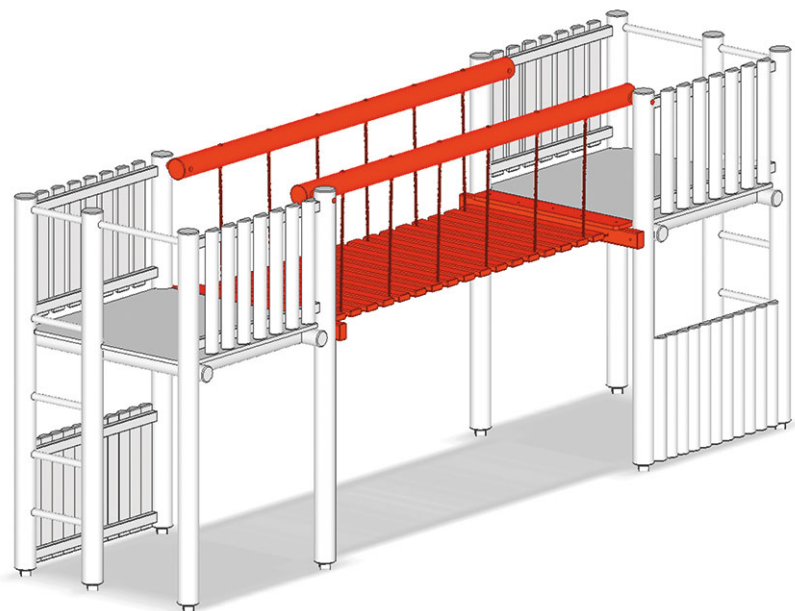

Passerelle suspendue

Ligne du dispositif Rundholz

Article A-01-051-74

Passerelle suspendue, hauteur 80 cm, largeur 114 cm, longueur 400 cm, avec 2 rampes, d'une tour à l'autre.

CHF 2'110.-

(hors TVA)

Temps de montage 2 h