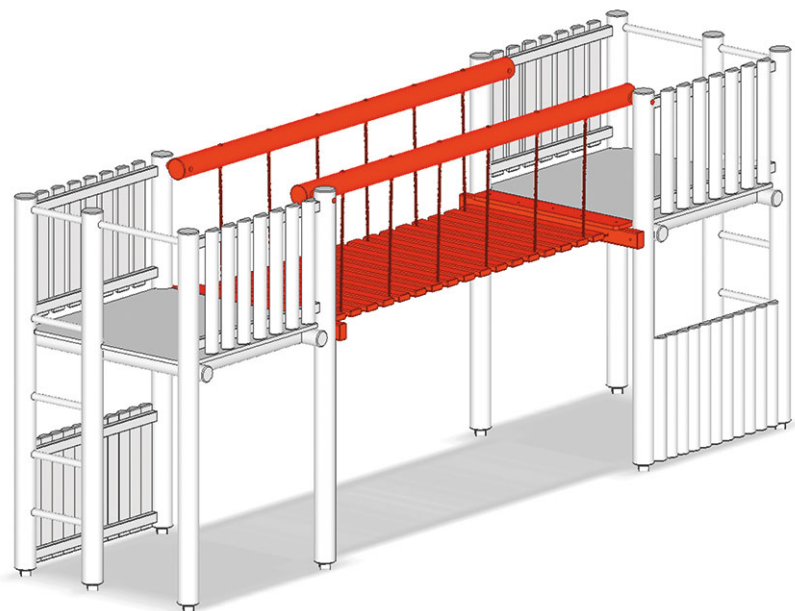

Passerelle suspendue

Ligne du dispositif Rundholz

Article A-01-051-76

Passerelle suspendue, hauteur 80 cm, largeur 114 cm, longueur 500 cm, avec 2 rampes, d'une tour à l'autre.

~~CHF 2'570.-~~

CHF 2'230.-

(hors TVA)