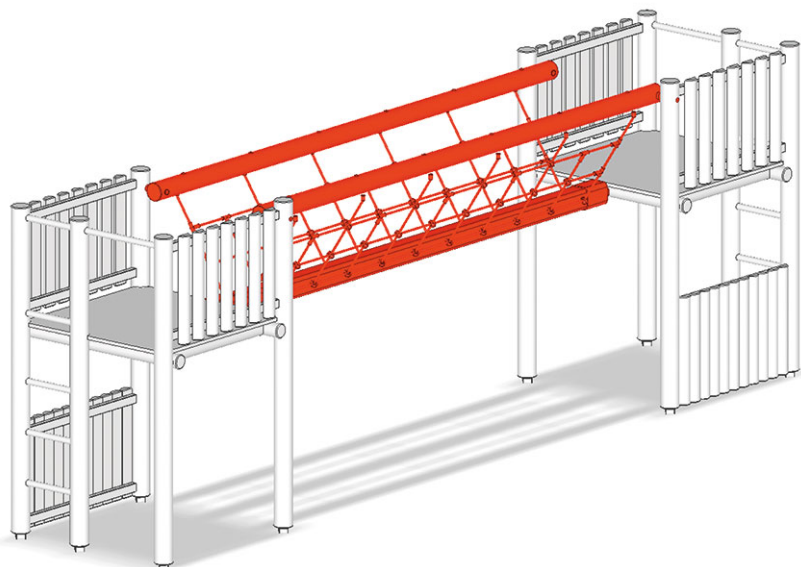

Passerelle de jungle

Ligne du dispositif Rundholz

Article A-01-058-72

Passerelle de jungle, hauteur 80 cm, largeur 114 cm, longueur 300 cm, avec 2 rampes, d'une tour à l'autre.

CHF 4'080.-

(hors TVA)

Temps de montage 2 h