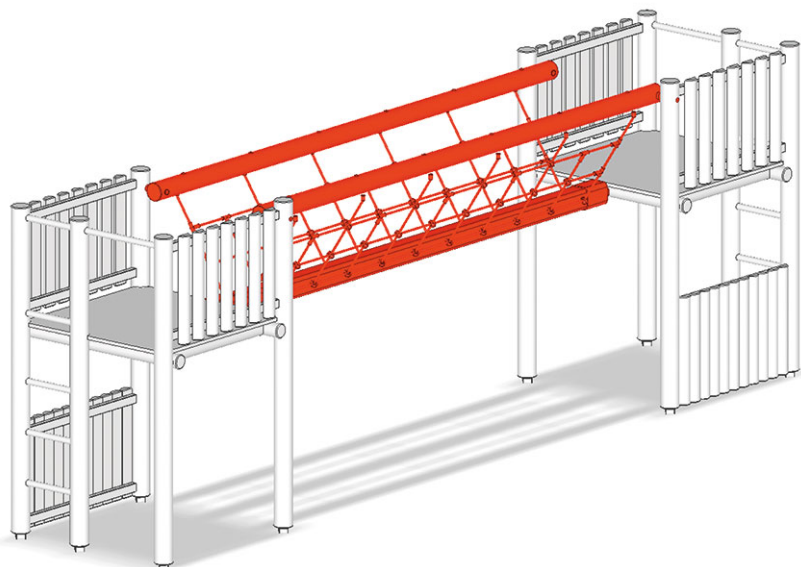

Passerelle de jungle

Ligne du dispositif Rundholz

Article A-01-058-74

Passerelle de jungle, hauteur 80 cm, largeur 114 cm, longueur 400 cm, avec 2 rampes, d'une tour à l'autre.

CHF 5'115.-

(hors TVA)

Temps de montage 2 h