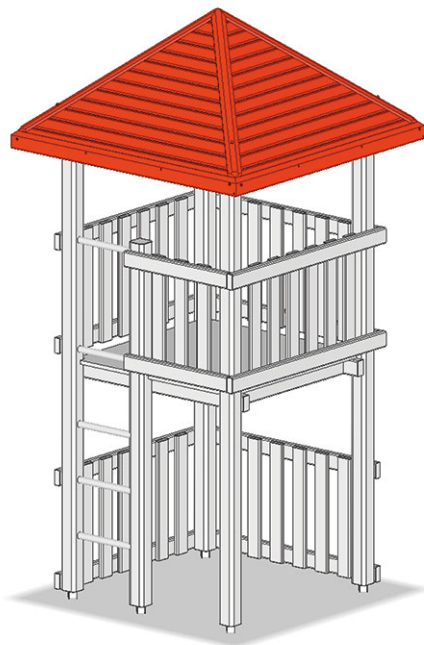

Toit en pyramide

Ligne du dispositif Rundholz

Article A-02-009-93

Toit en pyramide, dimensions 180 x 180 cm, construction profilée, cloisonnage en aluminium.

CHF 1'870.-

(hors TVA)

Temps de montage 2 h

Monteurs 2