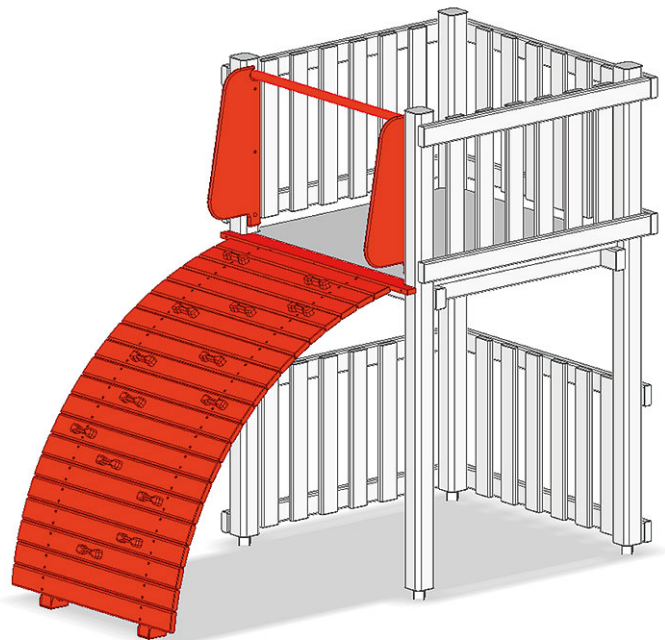

# Mur d'escalade arquée

Ligne du dispositif Aluminium

Article A-02-021-35

Mur d'escalade arquée pour hauteur de la plate-forme 120 cm, avec écran latéraux et éléments d'escalade en polyéthylène.

**CHF 1'325.-**

(hors TVA)

	Hauteur de chute	120 cm
	Temps de montage	1 h
	Monteurs	2

**buerli**  
Au coeur du jeu