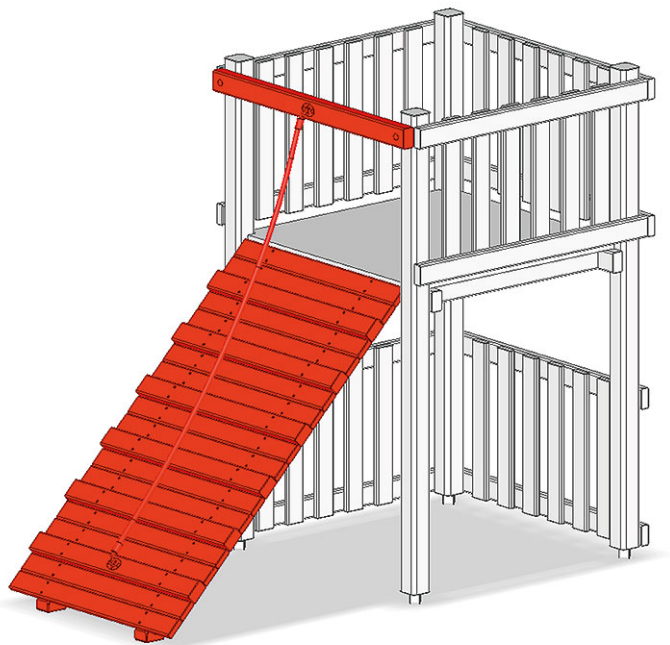

Mur d'escalade incliné

Ligne du dispositif Aluminium

Article A-02-025-35

Mur d'escalade incliné pour hauteur de la plate-forme 120 cm, inclinée du terrain à la tour, corde à grimper incluse.

CHF 1'095.-

(hors TVA)

	Hauteur de chute	120 cm
	Temps de montage	1 h
	Monteurs	2

buerli
Au coeur du jeu