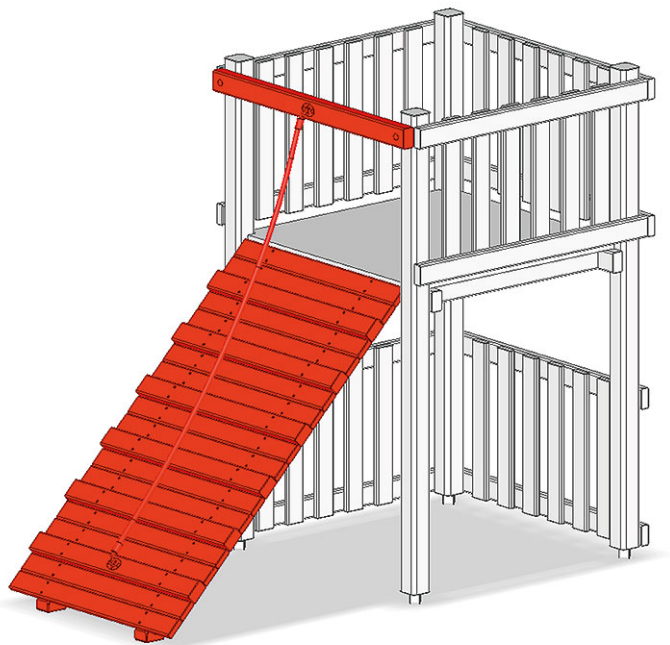

# Mur d'escalade incliné

Ligne du dispositif Aluminium

Article A-02-025-40

Mur d'escalade incliné pour hauteur de la plate-forme 150 cm, inclinée du terrain à la tour, corde à grimper incluse.

**CHF 1'255.-**

(hors TVA)

	Hauteur de chute	150 cm
	Temps de montage	1 h
	Monteurs	2

**buerli**  
Au coeur du jeu