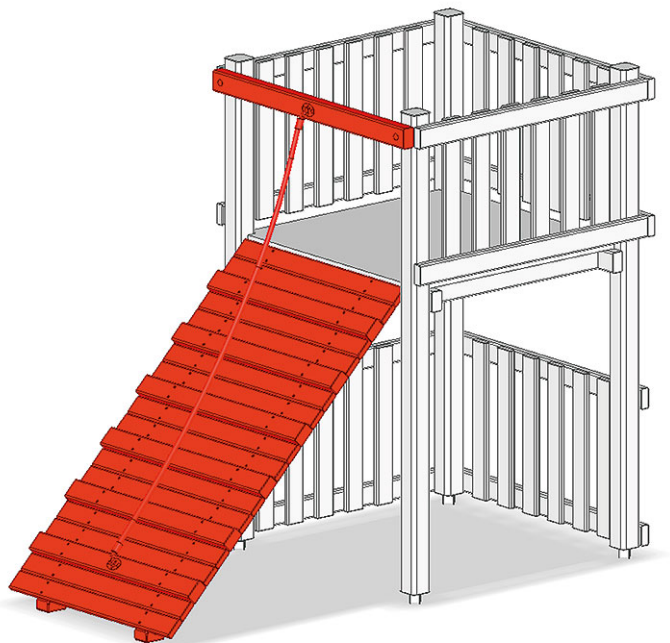

# Mur d'escalade incliné

Ligne du dispositif Aluminium

Article A-02-025-45

Mur d'escalade incliné pour hauteur de la plate-forme 180 cm, inclinée du terrain à la tour, corde à grimper incluse.

**CHF 1'420.-**

(hors TVA)

	Hauteur de chute	180 cm
	Temps de montage	1 h
	Monteurs	2

**buerli**  
Au coeur du jeu