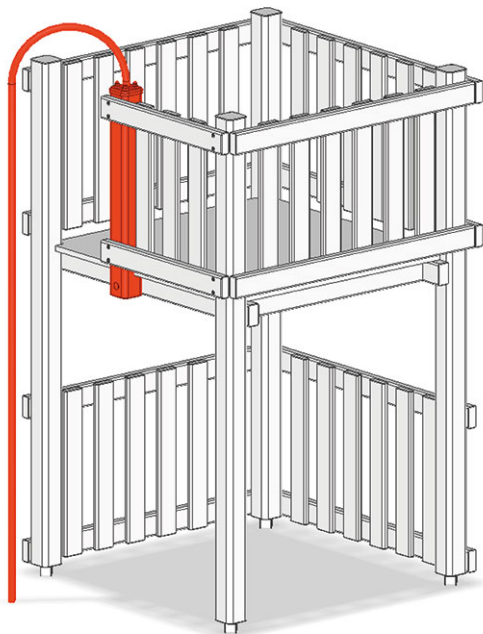

Perche de pompiers

Ligne du dispositif Aluminium

Article A-02-026-45

Perche de pompiers en acier INOX à l'hauteur plate-forme 180 cm.

CHF 670.-
(hors TVA)

	Hauteur de chute	180 cm
	Temps de montage	1 h
	Monteurs	2