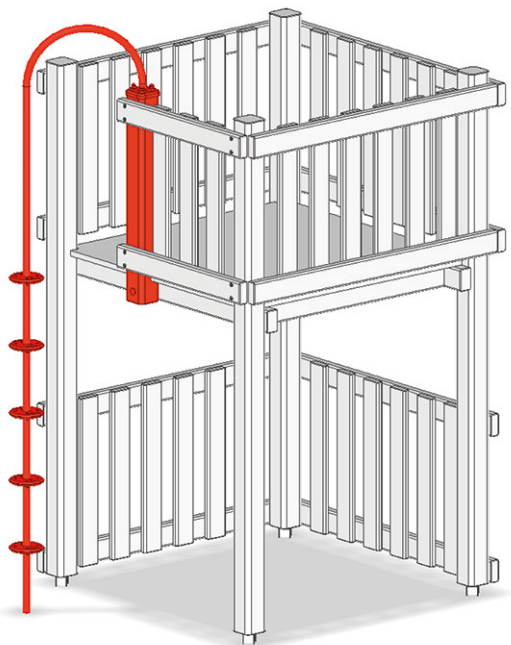

Perche inox

Ligne du dispositif Aluminium

Article A-02-030-35

Perche inox pour hauteur de la plate-forme 120 cm.

CHF 950.-

(hors TVA)

	Hauteur de chute	120 cm
	Temps de montage	1 h
	Monteurs	2

buerli
Au coeur du jeu