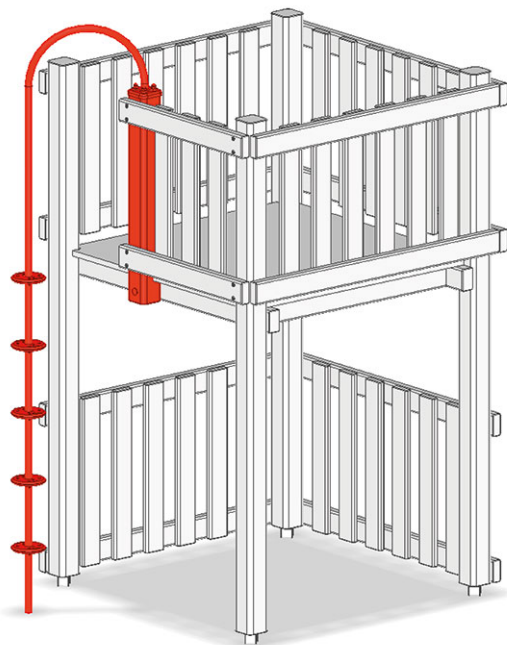

Perche inox

Ligne du dispositif Aluminium

Article A-02-030-40

Perche inox pour hauteur de la plate-forme 150 cm.

CHF 1'025.-

(hors TVA)

	Hauteur de chute	150 cm
	Temps de montage	1 h
	Monteurs	2

buerli
Au coeur du jeu