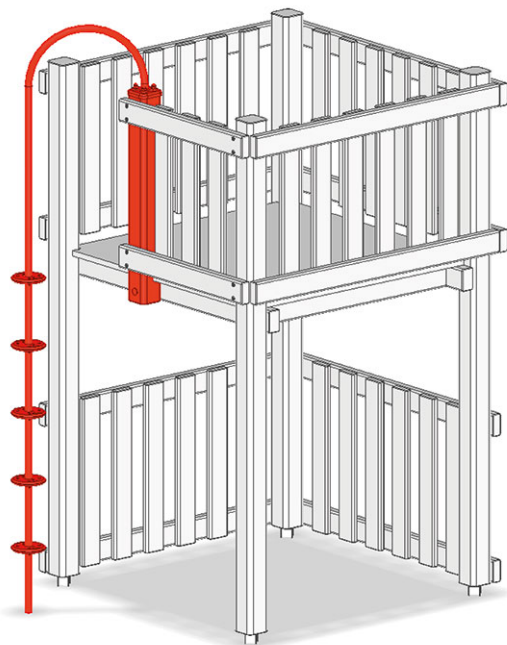

Perche inox

Ligne du dispositif Aluminium

Article A-02-030-50

Perche inox pour hauteur de la plate-forme 200 cm.

CHF 1'255.-
(hors TVA)

	Hauteur de chute	200 cm
	Temps de montage	1 h
	Monteurs	2

buerli
Au coeur du jeu