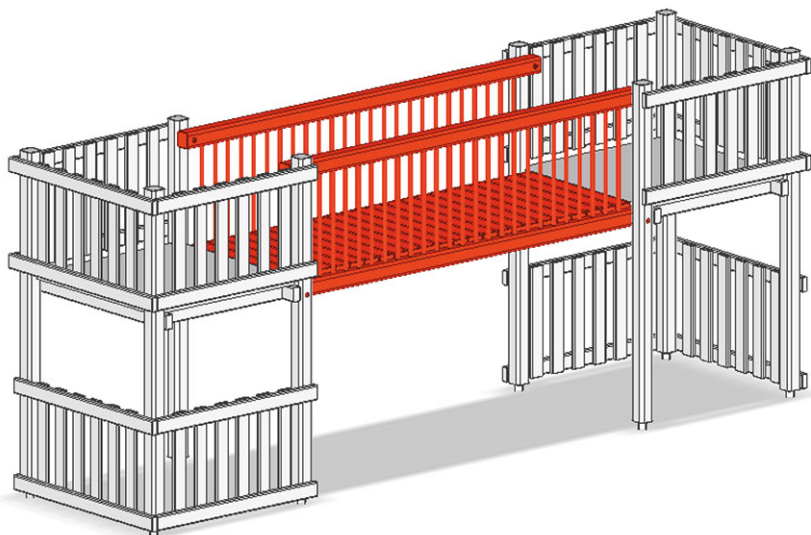

Passerelle

Ligne du dispositif Aluminium

Article A-02-050-74-002

Passerelle, hauteur 80 cm, largeur 114 cm, longueur 400 cm, avec 2 rampes, horizontale ou inclinée, d'une tour à l'autre.

CHF 2'580.-

(hors TVA)

Temps de montage 3 h

Monteurs 2

buerli
Au coeur du jeu