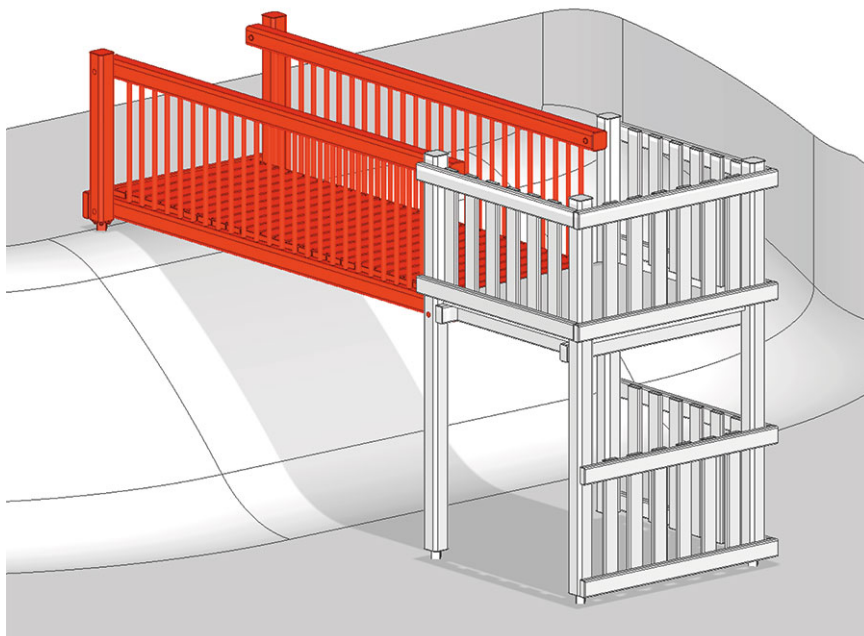

Passerelle

Ligne du dispositif Aluminium

Article A-02-050-74-001

Passerelle, hauteur 80 cm, largeur 114 cm, longueur 400 cm, avec 2 rampes, d'une pente à une tour.

CHF 2'965.-
(hors TVA)

 Temps de montage 3 h