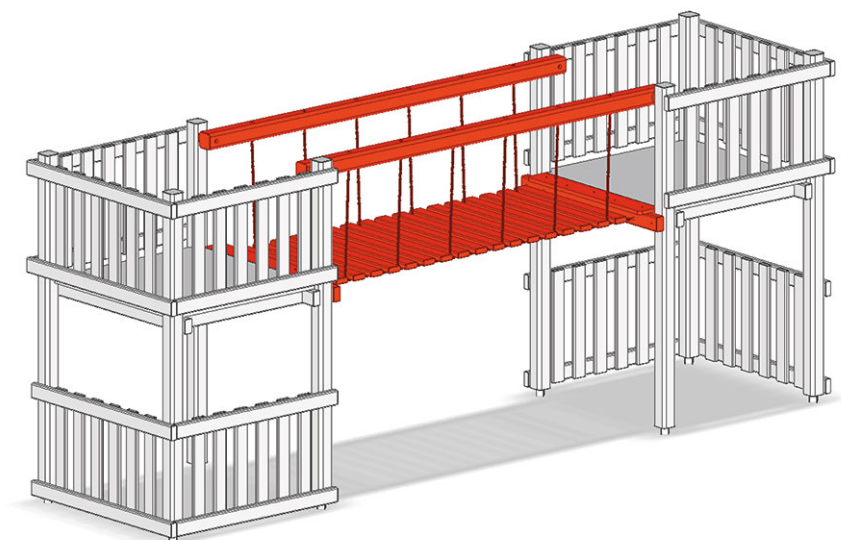

# Passerelle suspendue

Ligne du dispositif Aluminium

Article A-02-051-72

Passerelle suspendue, hauteur 80 cm, largeur 114 cm, longueur 300 cm, avec 2 rampes, d'une tour à l'autre.

**CHF 1'675.-**

(hors TVA)

Temps de montage 2 h

Monteurs 2

**buerli**  
Au coeur du jeu