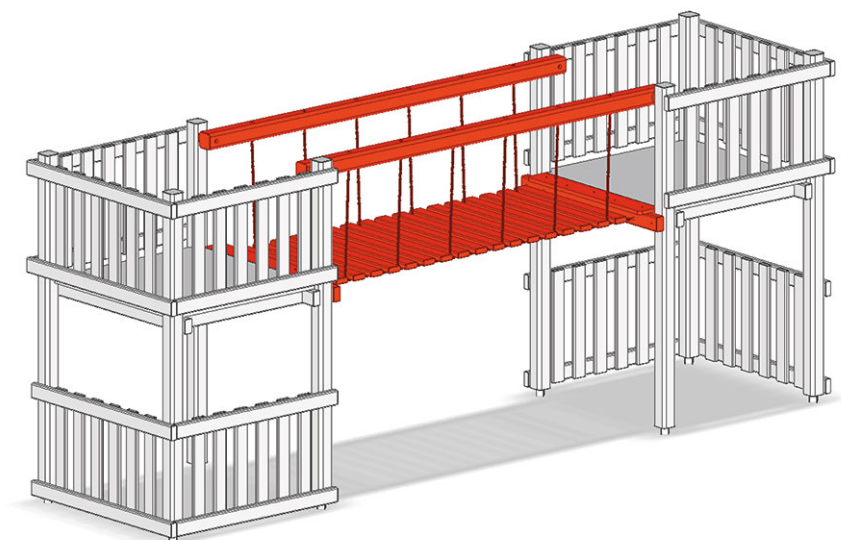

# Passerelle suspendue

Ligne du dispositif Aluminium

Article A-02-051-74

Passerelle suspendue, hauteur 80 cm, largeur 114 cm, longueur 400 cm, avec 2 rampes, d'une tour à l'autre.

**CHF 2'110.-**

(hors TVA)