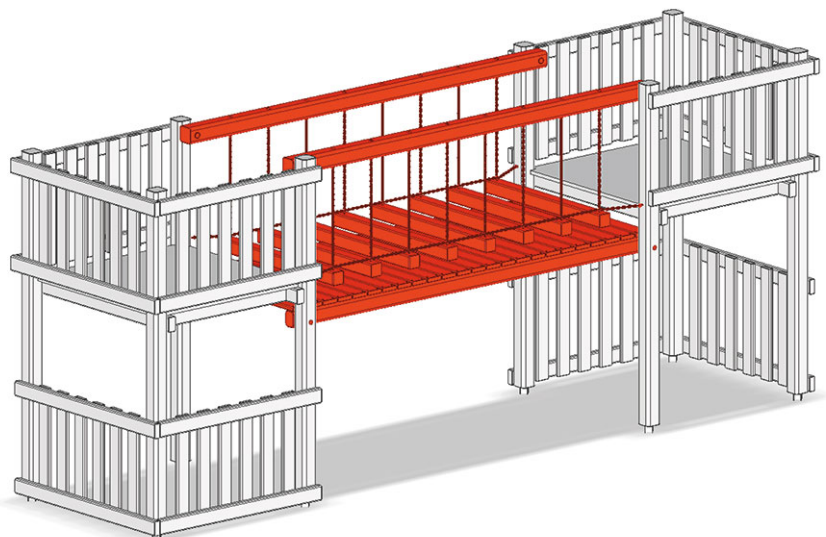

Passerelle à obstacles

Ligne du dispositif Aluminium

Article A-02-052-72-008

Passerelle à obstacles, hauteur 80 cm, largeur 114 cm, longueur 300 cm, avec 2 rampes et plancher de sécurité, inclinée du tour à la tour.

CHF 2'335.-

(hors TVA)

Temps de montage 2 h

Monteurs 2

buerli
Au coeur du jeu