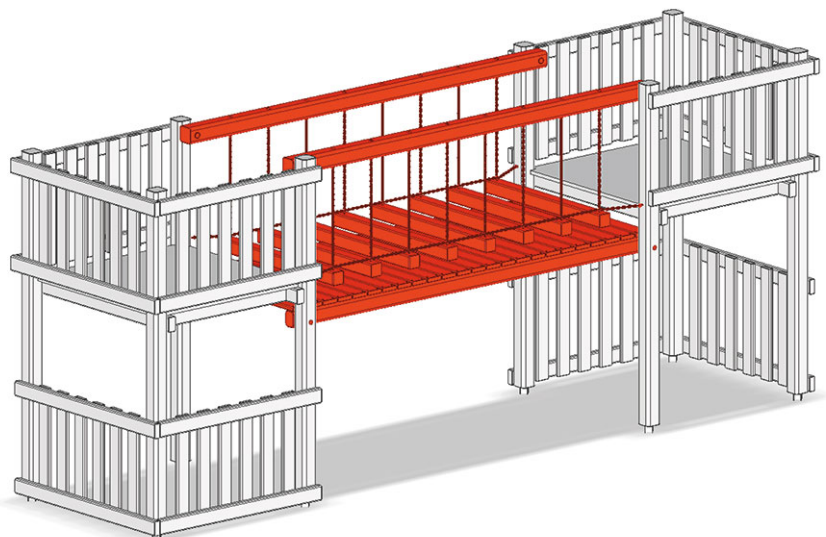

Passerelle à obstacles

Ligne du dispositif Aluminium

Article A-02-052-74-008

Passerelle à obstacles, hauteur 80 cm, largeur 114 cm, longueur 400 cm, avec 2 rampes et plancher de sécurité, inclinée du tour à la tour.