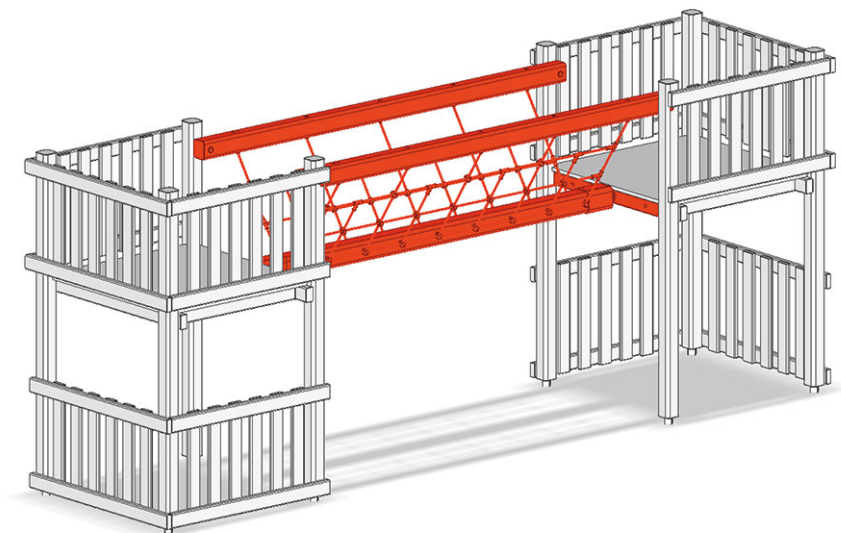

Passerelle de jungle

Ligne du dispositif Kantholz

Article A-02-058-72

Passerelle de jungle, hauteur 80 cm, largeur 114 cm, longueur 300 cm, avec 2 rampes, d'une tour à l'autre.

CHF 4'080.-

(hors TVA)

Temps de montage 2 h