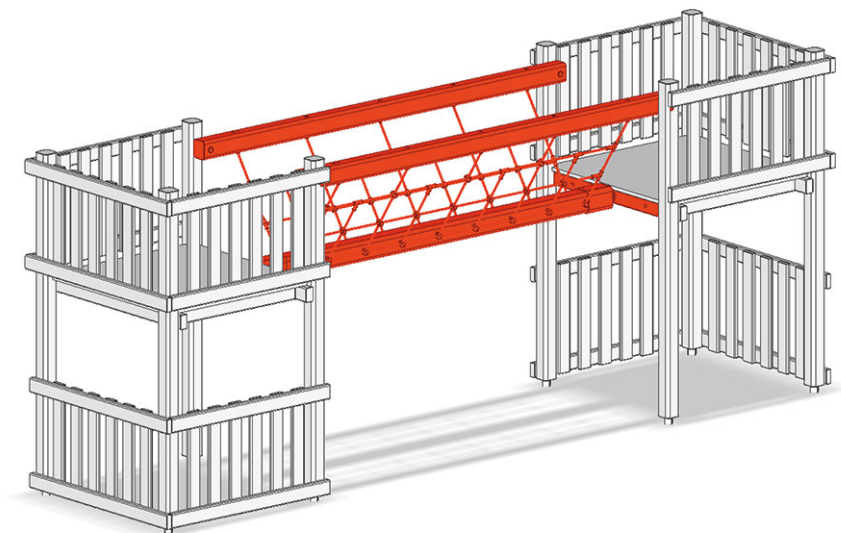

Passerelle de jungle

Ligne du dispositif Kantholz

Article A-02-058-74

Passerelle de jungle, hauteur 80 cm, largeur 114 cm, longueur 400 cm, avec 2 rampes, d'une tour à l'autre.

CHF 5'115.-

(hors TVA)

Temps de montage 2 h