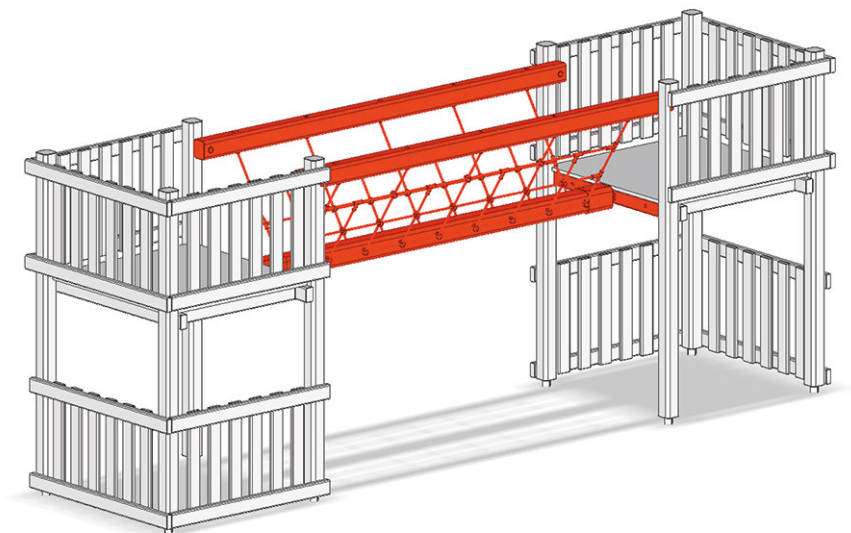

Passerelle de jungle

Ligne du dispositif Kantholz

Article A-02-058-74

Passerelle de jungle, hauteur 80 cm, largeur 114 cm, longueur 400 cm, avec 2 rampes, d'une tour à l'autre.

CHF 5'115.-

(hors TVA)

Temps de montage 2 h