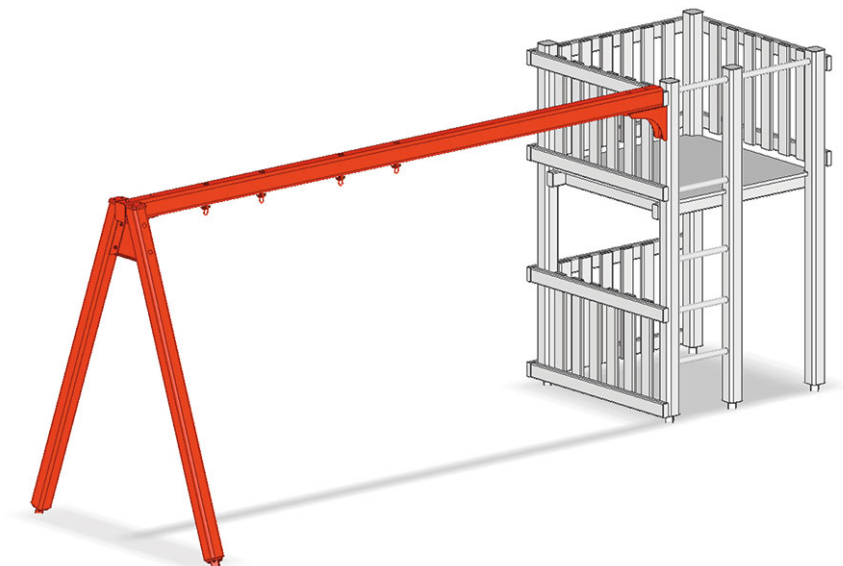

# Partie balançoire bois 2 places

Article A-02-102-45-001

Partie balançoire 2 places pour hauteur de la plate-forme 180 cm, latéral au tour, avec dispositif de suspension en acier inoxydable pour 2 sièges.

**CHF 1'205.-**

(hors TVA)

	Hauteur de chute	180 cm
	Temps de montage	1 h
	Monteurs	2

**buerli**  
Au coeur du jeu