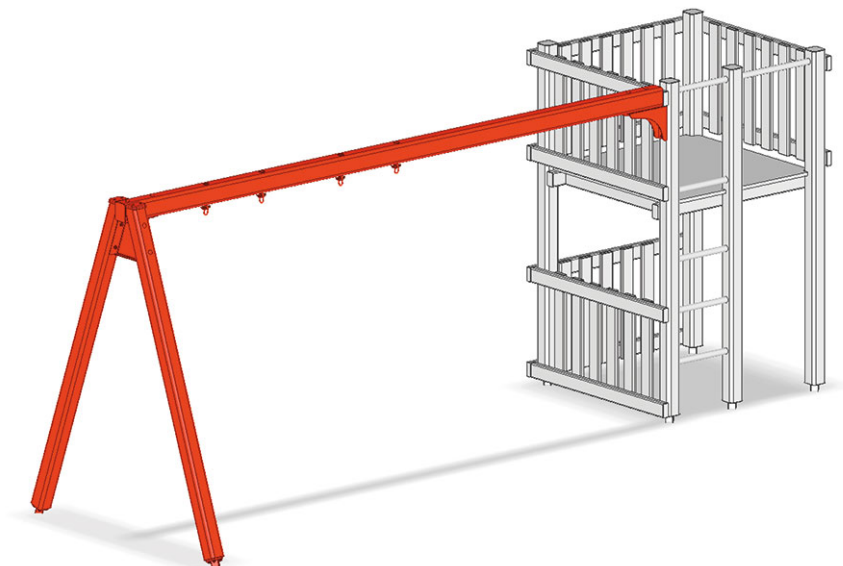

Partie balançoire aluminium 2 places

Ligne du dispositif Aluminium

Article A-02-102-40-002

Partie balançoire alu/bois 2 places pour hauteur de la plate-forme 150 cm, latéral au tour, avec dispositif de suspension en acier inoxydable pour 2 sièges.

CHF 1'315.-

(hors TVA)

	Hauteur de chute	150 cm
	Temps de montage	1 h
	Monteurs	2

buerli
Au coeur du jeu