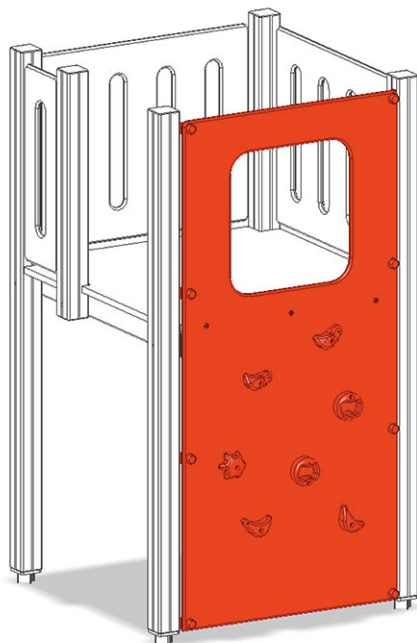

# Mur d'escalade alpin

Ligne du dispositif Color

Article A-03-020-40

Mur d'escalade alpin pour maxi tour avec plate-forme 150 cm.

**CHF 910.-**

(hors TVA)

	Hauteur de chute	150 cm
	Temps de montage	1 h
	Monteurs	2

**buerli**  
Au coeur du jeu