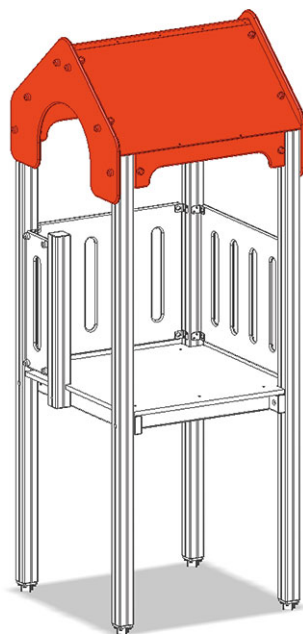

# Toit à deux versants

Ligne du dispositif Color

Article A-03-007-90

Toit à deux versants correspondant au tour mini, les éléments de couleur sont en polyéthylène.

**CHF 780.-**

(hors TVA)

Temps de montage 2 h

Monteurs 2

**buerli**  
Au coeur du jeu