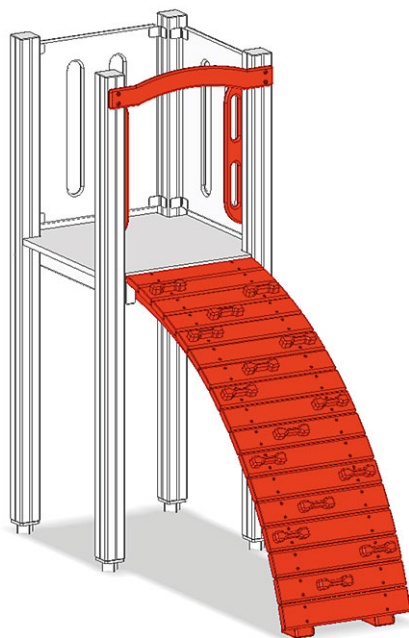

# Mur d'escalade arqué

Ligne du dispositif Color

Article A-03-021-15-001

Mur d'escalade arqué pour hauteur de la plate-forme 60 cm, avec écran latéraux et éléments d'escalade en polyéthylène.

**CHF 920.-**

(hors TVA)

	Hauteur de chute	60 cm
	Temps de montage	1 h
	Monteurs	2

**buerli**  
Au coeur du jeu