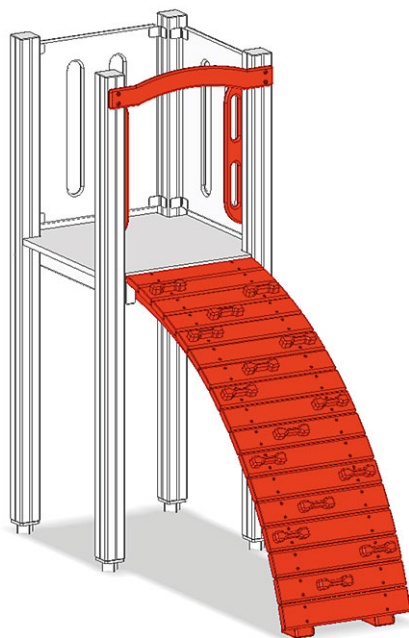

Mur d'escalade arqué

Ligne du dispositif Color

Article A-03-021-35-001

Mur d'escalade arqué pour hauteur de la plate-forme 120 cm, avec écran latéraux et éléments d'escalade en polyéthylène.

CHF 1'370.-

(hors TVA)

	Hauteur de chute	120 cm
	Temps de montage	1 h
	Monteurs	2

buerli
Au coeur du jeu