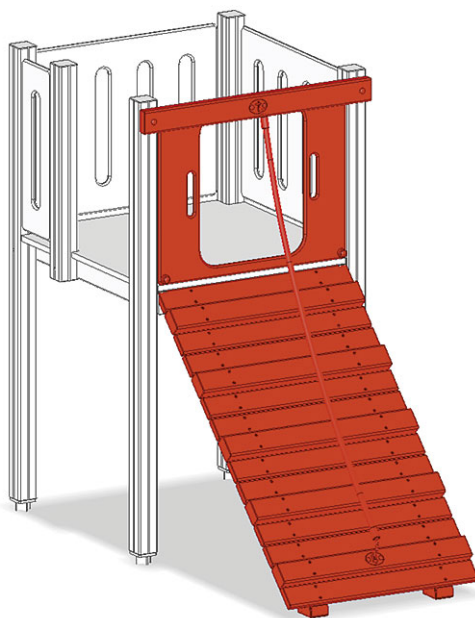

# Mur d'escalade incliné

Ligne du dispositif Color

Article A-03-025-30

Mur d'escalade incliné pour hauteur de la plate-forme 90 cm, inclinée du terrain à la tour, corde à grimper incluse.

**CHF 1'180.-**

(hors TVA)

	Hauteur de chute	90 cm
	Temps de montage	1 h
	Monteurs	2

**buerli**  
Au coeur du jeu