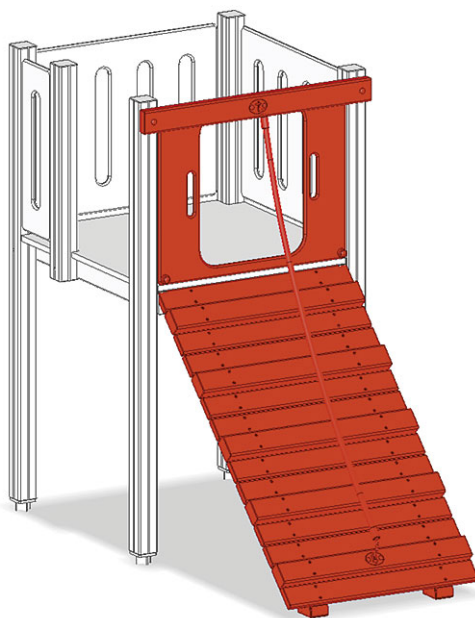

# Mur d'escalade incliné

Ligne du dispositif Color

Article A-03-025-35

Mur d'escalade incliné pour hauteur de la plate-forme 120 cm, inclinée du terrain à la tour, corde à grimper incluse.

**CHF 1'330.-**

(hors TVA)

	Hauteur de chute	120 cm
	Temps de montage	1 h
	Monteurs	2

**buerli**  
Au coeur du jeu