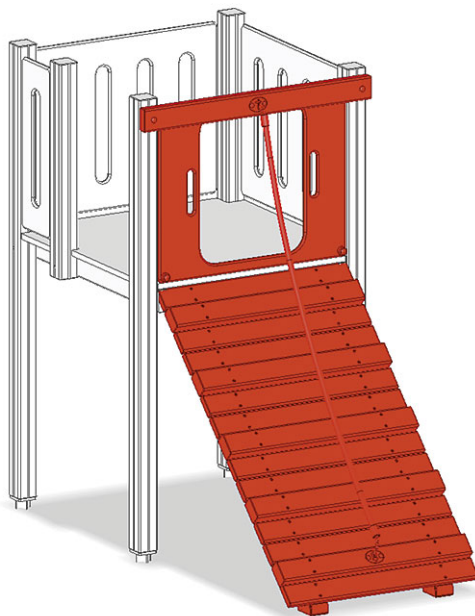

# Mur d'escalade incliné

Ligne du dispositif Color

Article A-03-025-40

Mur d'escalade incliné pour hauteur de la plate-forme 150 cm, inclinée du terrain à la tour, corde à grimper incluse.

**CHF 1'475.-**

(hors TVA)

	Hauteur de chute	150 cm
	Temps de montage	1 h
	Monteurs	2

**buerli**  
Au coeur du jeu