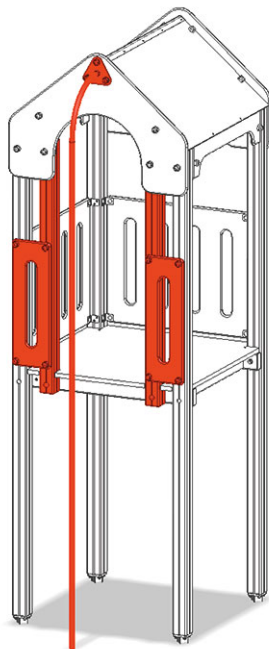

Perche de pompiers

Ligne du dispositif Color

Article A-03-026-35

Perche de pompiers inox pour hauteur de la plate-form 120 cm, avec protections pour maxitour.

CHF 845.-

(hors TVA)

	Hauteur de chute	120 cm
	Temps de montage	1 h
	Monteurs	2