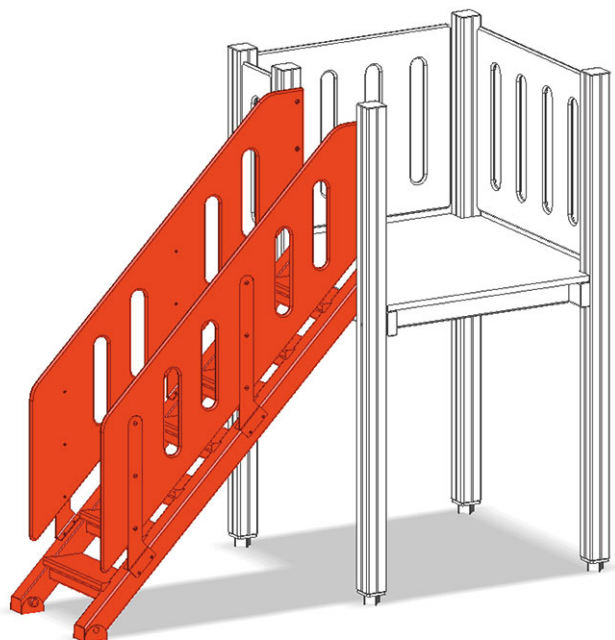

# Escalier

Ligne du dispositif Color

Article A-03-027-35

Escalier pour hauteur de la plate-forme 120 cm, des deux côtés avec balustrade en polyéthylène.

**CHF 1'555.-**

(hors TVA)

|   |                  |        |
|---|------------------|--------|
|  | Hauteur de chute | 120 cm |
|  | Temps de montage | 1 h    |
|  | Monteurs         | 2      |