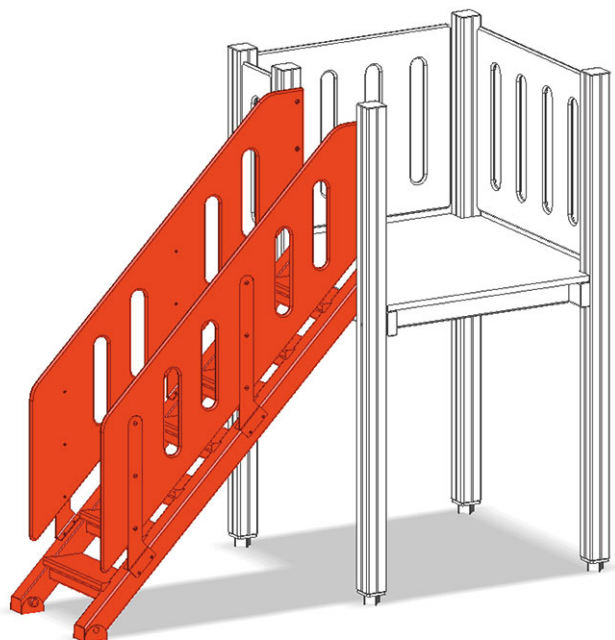

Escalier

Ligne du dispositif Color

Article A-03-027-35

Escalier pour hauteur de la plate-forme 120 cm, des deux côtés avec balustrade en polyéthylène.

CHF 1'555.-

(hors TVA)

	Hauteur de chute	120 cm
	Temps de montage	1 h
	Monteurs	2