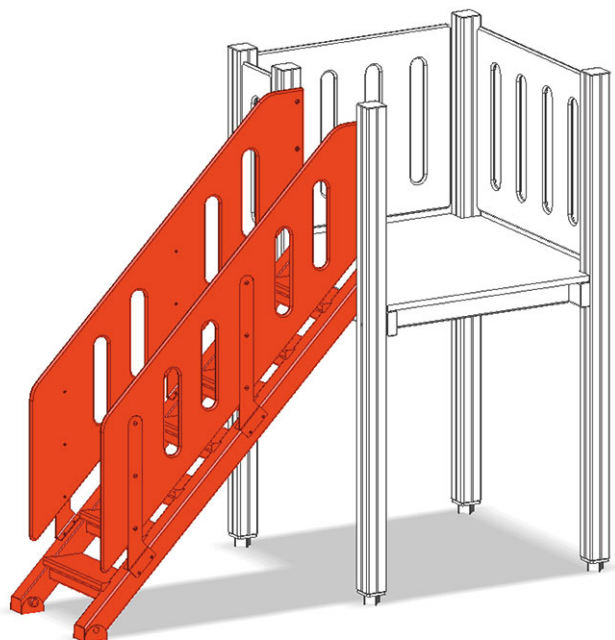

# Escalier

Ligne du dispositif Color

Article A-03-027-40

Escalier pour hauteur de la plate-forme 150 cm, des deux côtés avec balustrade en polyéthylène.

**CHF 1'715.-**

(hors TVA)

	Hauteur de chute	150 cm
	Temps de montage	1 h
	Monteurs	2

**buerli**  
Au coeur du jeu