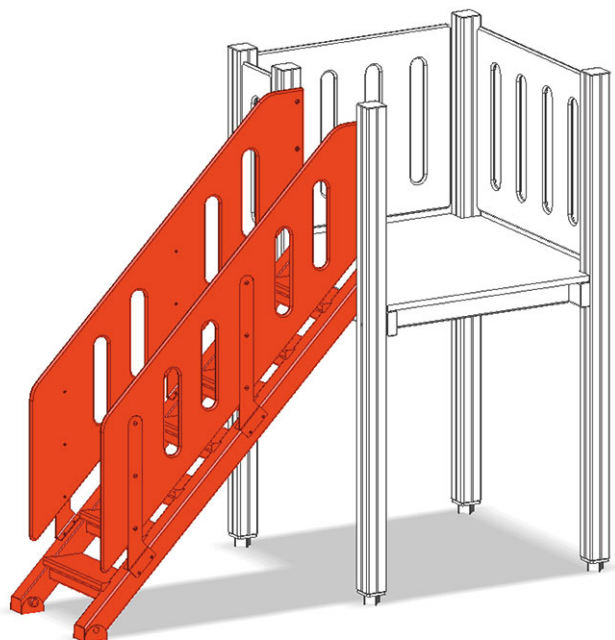

Escalier

Ligne du dispositif Color

Article A-03-027-40

Escalier pour hauteur de la plate-forme 150 cm, des deux côtés avec balustrade en polyéthylène.

CHF 1'715.-

(hors TVA)

	Hauteur de chute	150 cm
	Temps de montage	1 h
	Monteurs	2