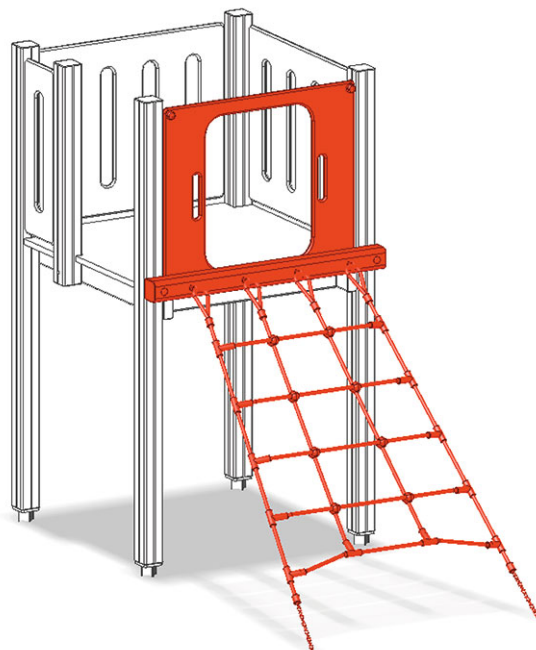

Secteur filet à grimper

Ligne du dispositif Color

Article A-03-029-35

Secteur filet à grimper pour accéder à la plate-forme maxitour 120 cm.

CHF 1'125.-
(hors TVA)

	Hauteur de chute	120 cm
	Temps de montage	1 h
	Monteurs	2