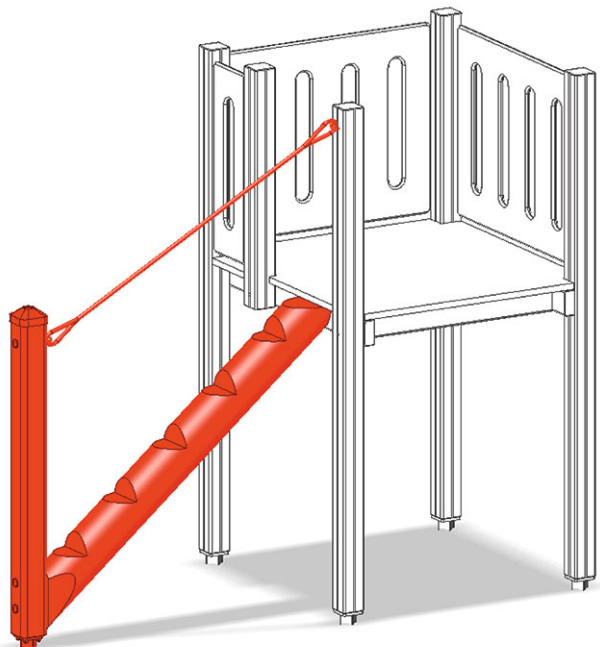

# Tronc d'arbre de montée

Ligne du dispositif Color

Article A-03-032-40

Tronc d'arbre de montée pour hauteur de la plate-forme 150 cm.

**CHF 855.-**

(hors TVA)

	Hauteur de chute	150 cm
	Temps de montage	1 h
	Monteurs	2

**buerli**  
Au coeur du jeu