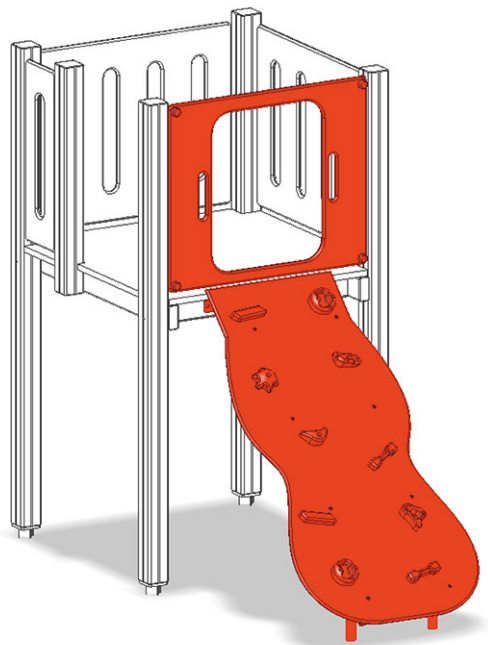

Mur d'escalade alpin

Ligne du dispositif Color

Article A-03-033-35

Mur d'escalade alpin pour hauteur de la plate-forme 120 cm pour maxitour.

CHF 1'350.-
(hors TVA)

	Hauteur de chute	120 cm
	Temps de montage	1 h
	Monteurs	2

buerli
Au coeur du jeu