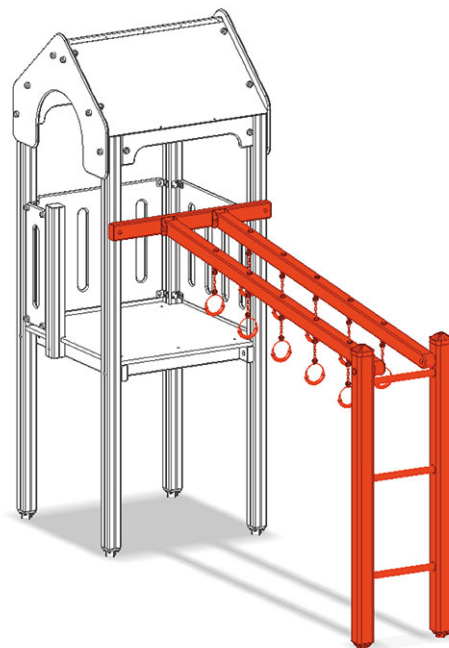

# Echelle d'anneau de gymnastique

Ligne du dispositif Color

Article A-03-034-35

Echelle d'anneau de gymnastique pour hauteur de la plate-forme 120 cm.

**CHF 1'465.-**  
(hors TVA)

	Hauteur de chute	120 cm
	Temps de montage	1 h
	Monteurs	2

**buerli**  
Au coeur du jeu