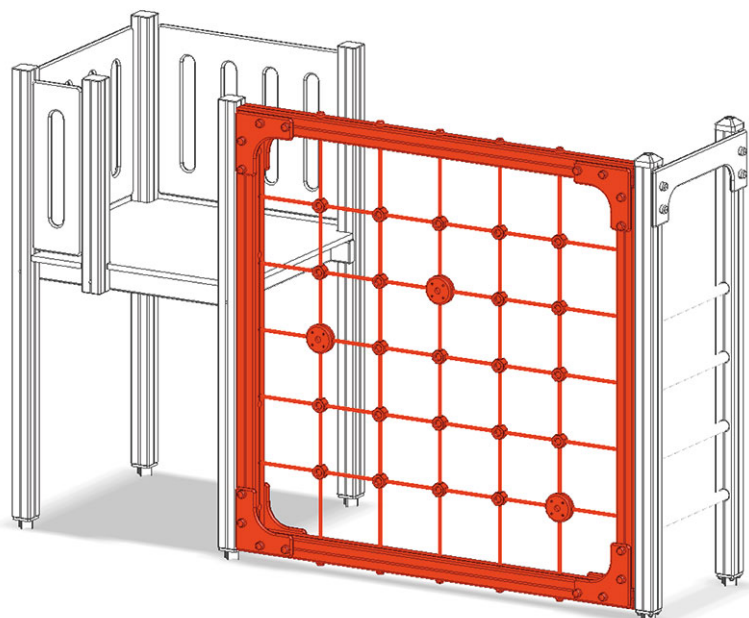

Filet vertical

Ligne du dispositif Color

Article A-03-152-35

Filet vertical pour hauteur de la plate-forme 120 cm, dimension 193 x 193 cm.

CHF 1'840.-
(hors TVA)

 Hauteur de chute	198 cm
 Temps de montage	1 h
 Monteurs	2